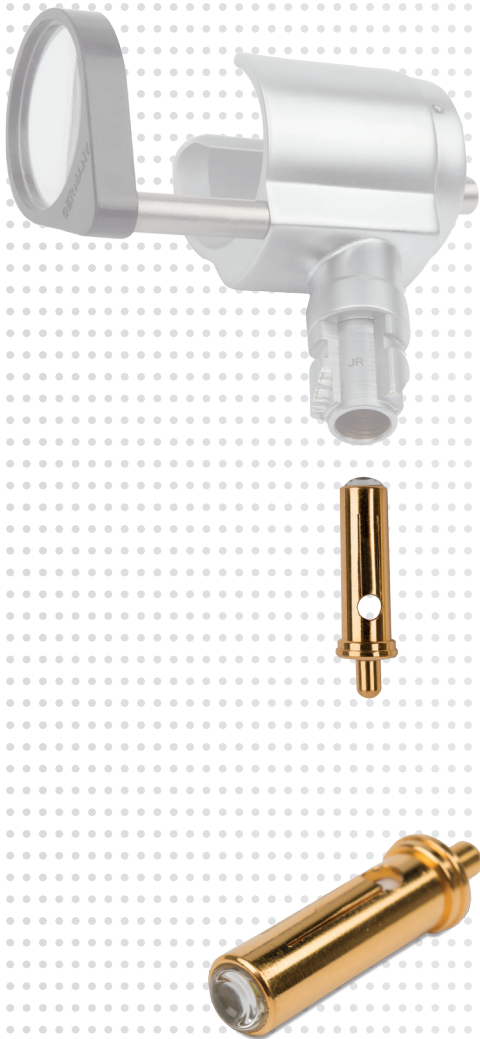

EICKEMEYER® Hochleistungs-LED-Ersatzlampe, 3,5 V

veterinary technology for life  
**Eickemeyer**®

# *Ihnen wird ein Licht aufgehen*

## **EICKEMEYER® Hochleistungs-LED-Ersatzlampe, 3,5 V**

### **Rüsten Sie jetzt auf!**

Mit der EICKEMEYER® Hochleistungs-LED-Lampe machen Sie ihr HEINE Geschlitztes Kopfstück zu einem noch leistungsstärkeren Diagnostik-Instrument. Der Lampenwechsel ist ganz einfach.